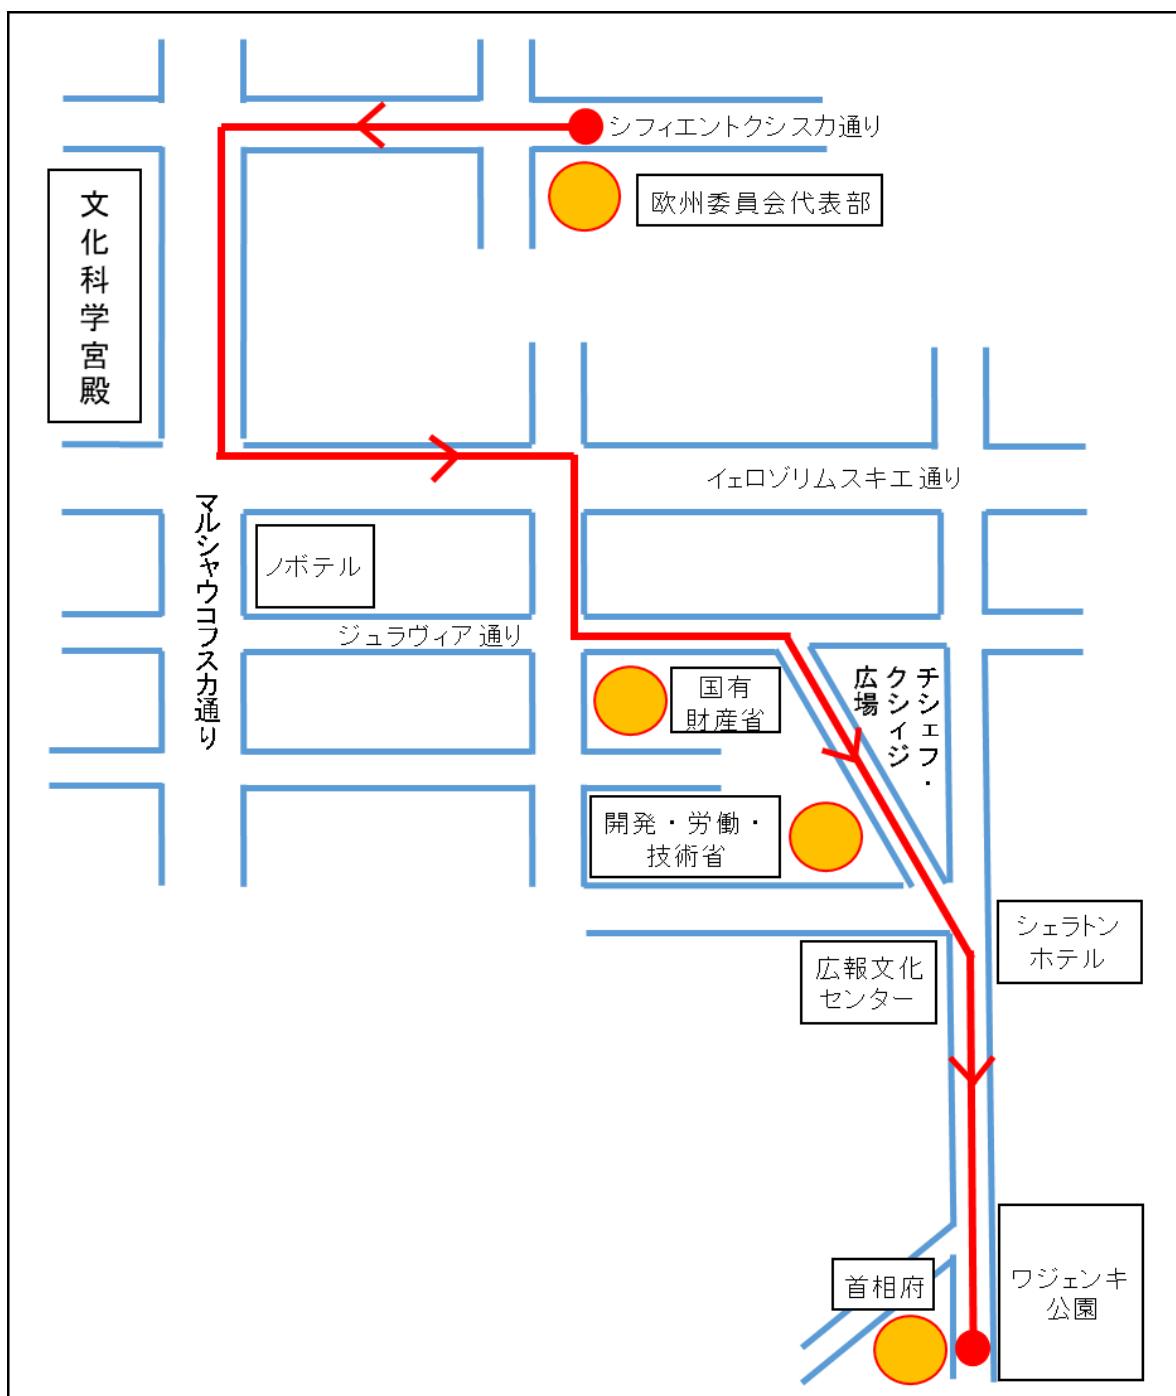

大使館からのお知らせ（大規模集会・抗議デモにかかる注意喚起（6月9日））

<ポイント>

- 本日正午時頃から、ワルシャワにおいて大規模な集会・抗議デモが行われると報じられていますので、十分な注意をお願いします。
- 大規模集会やデモ活動等では、参加者が突然過激化し、不測の事態が発生するおそれがありますので、不用意に近づくことのないよう、十分な注意をお願いします。
- 上記集会・デモ等への参加者は、新型コロナウイルス感染症に対する防疫措置を十分に講じていない場合もあります。また、こうした集会・デモ行動等への参加は、現在の制限措置に違反する可能性があるほか、同感染症への罹患リスクを高めることとなりますので、十分な注意をお願いします。

1 一部報道で、エネルギー産業に従事する労働者数千人がワルシャワ市内に集まり、政府やEUのエネルギー政策などに反対する抗議デモを実施すると報じられています。同抗議デモは、本日正午頃から欧州委員会代表部前（シフィエントクシスカ通り）から開始され、その後、国有財産省前（ジュラヴィア通り）、開発・労働・技術省前（チシェフ・クシイジ（三十字架）広場）を通過した後、最後に首相府前（ウヤズドフスキエ通り）に向かうとのこと。詳細な行進ルートは不明ですが、大まかな予測ルートは以下のとおりと考えられます。

2 大規模集会やデモ活動等では、参加者が突然過激化し、不測の事態が発生する恐れがありますので、在留邦人・一時滞在者の皆様におかれましては、こうした動向を認知した場合、不用意に近づくことのないよう、十分な注意をお願いします。

3 新型コロナウイルス感染症にかかる現行の制限措置において、集会への参加人数は、防疫措置を講じた上で最大150名までとなっていますが、デモ行動等への参加者は、同感染症に対する防疫措置を講じていない場合があります。こうした集会・デモ行動等への参加は、現在の制限措置に違反する可能性があるほか、同感染症への罹患リスクを高めることとなりますので、十分な注意をお願いします。